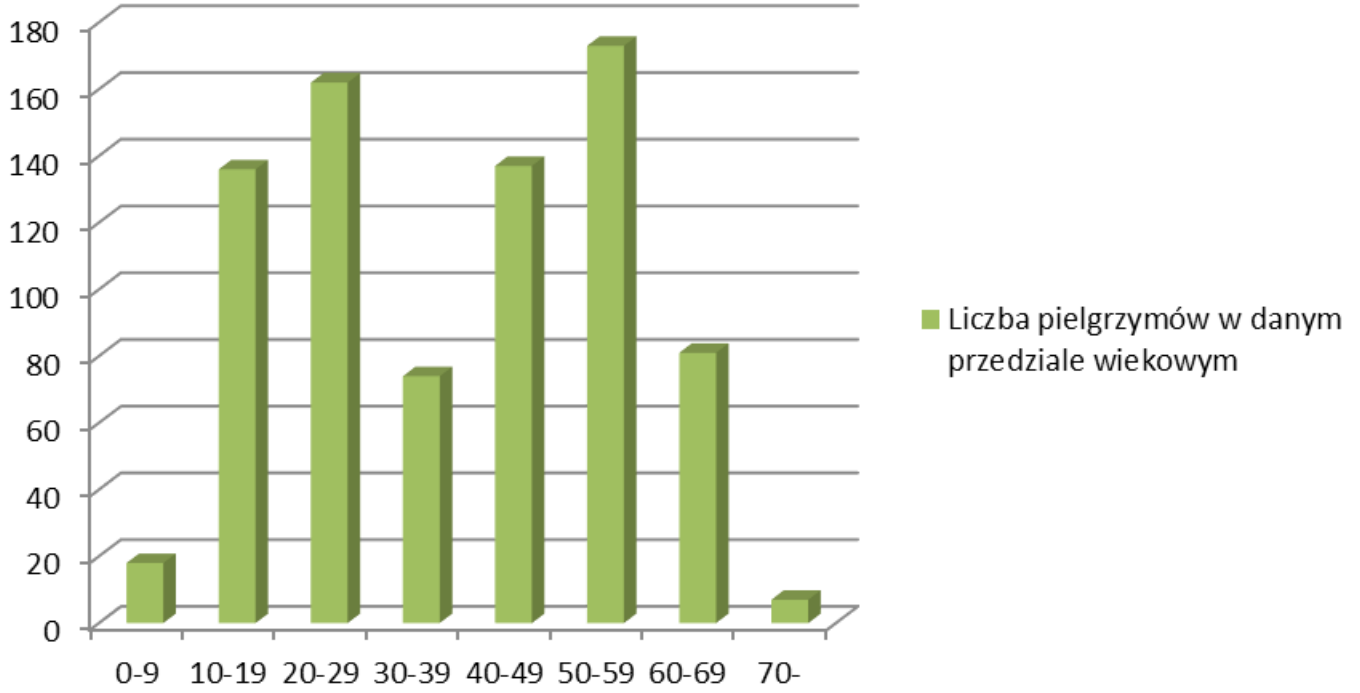

Przedział wiekowy

Liczba pielgrzymów w danym przedziale wiekowym

0-9	18
10-19	136
20-29	162
30-39	75
40-49	137
50-59	173
60-69	81
70-	7

$\Sigma =$

795